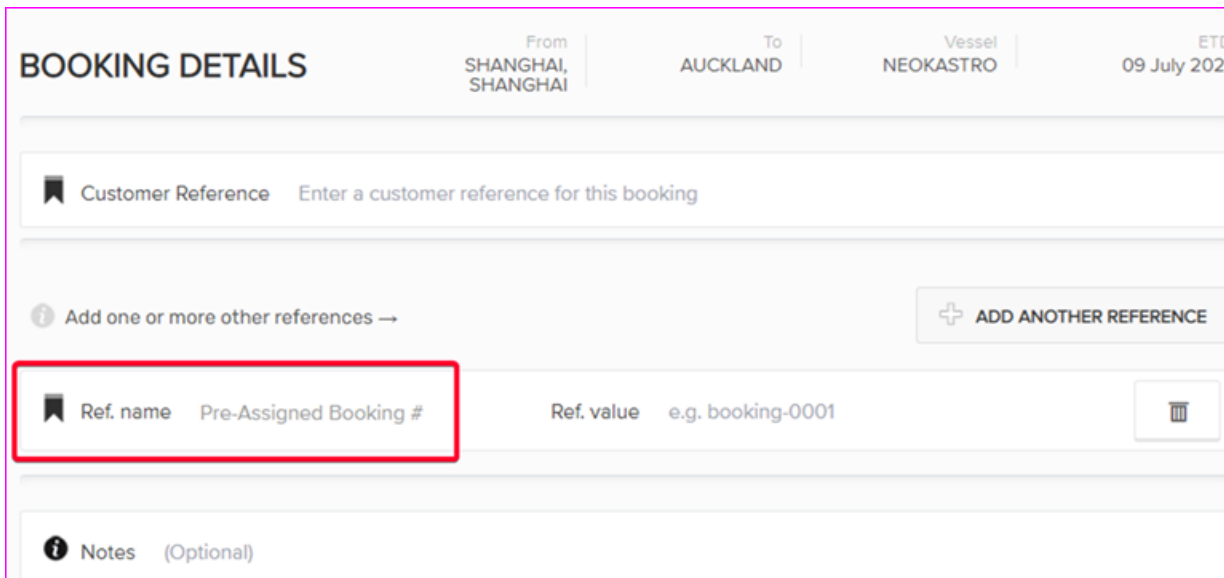

关于QUOTE订舱输入项调整通知

致：尊敬的各订舱代理：

对目前订舱代理开放的 ONE QUOTE 平台的输入项中的订舱单号，由于后台设置调整，请参考以下要求正确输入：

原先 AGENT 的选项已被移除，见下图：

现更改为在 ‘Customer Reference’ 项目下，点开 ‘ADD ANOTHER REFERENCE’，之后在 Ref.name 下找出 ‘Pre-Assigned Booking#’，然后输入已分配给贵公司的预配单号。请注意，此为必填项。如另有其他备注项目，可再次点击 ‘Add Another Reference’ 后继续输入。