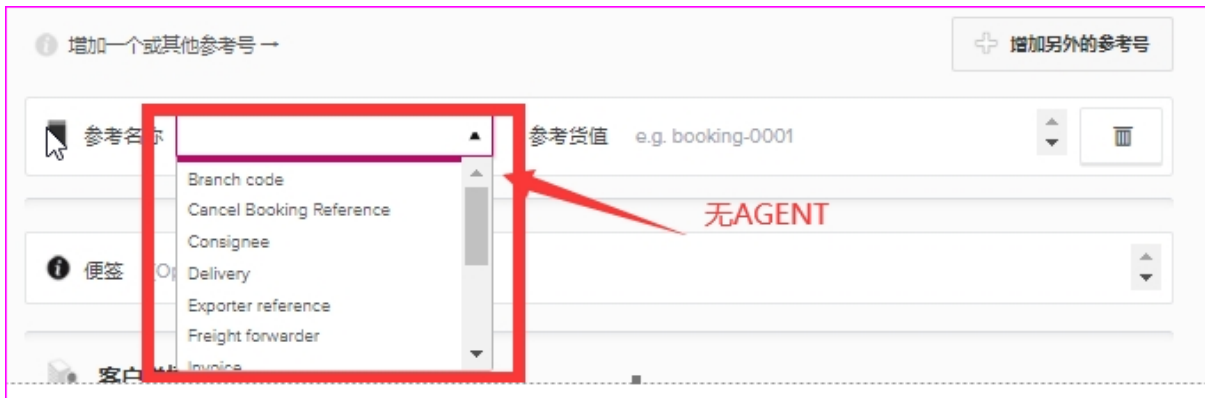

关于QUOTE订舱输入项调整通知

致：尊敬的各订舱代理：

对目前订舱代理开放的 ONE QUOTE 平台的输入项中的订舱单号，由于后台设置调整，请参考以下要求正确输入：

原先 AGENT 的选项已被移除，见下图：

现更改为在 ‘Customer Reference’ 项目下，点开 ‘ADD ANOTHER REFERENCE’，之后在 Ref.name 下找出 ‘Pre-Assigned Booking#’，然后输入已分配给贵公司的预配单号。请注意，此为必填项。如另有其他备注项目，可再次点击 ‘Add Another Reference’ 后继续输入。