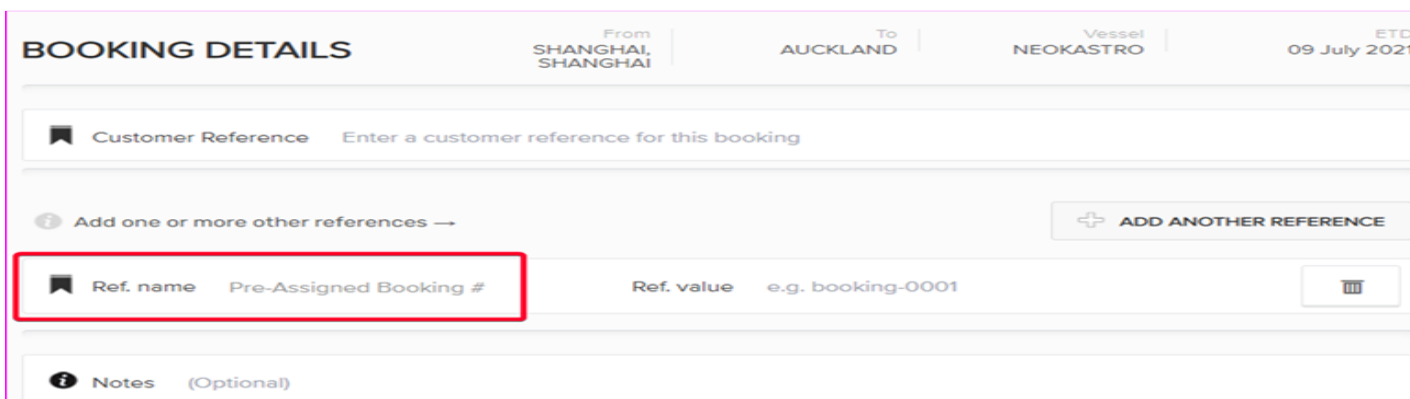

关于QUOTE订舱输入项调整通知

致：尊敬的各订舱代理：

对目前订舱代理开放的 ONE QUOTE 平台的输入项中的订舱单号，由于后台设置调整，请参考以下要求正确输入：

原先 AGENT 的选项已被移除，见下图

现更改为在 'Customer Reference' 项目下，点开 ADD ANOTHER REFERENCE 之后，在 Ref.name 下找出 Pre-Assigned Booking#，然后输入已分配给贵公司的预配单号。

请注意，此为必填项。

如另有其他备注项目，可再次点击 'Add Another Reference' 后继续输入。

顺祝商祺！

海洋网联船务 (中国) 有限公司
2021年6月11日